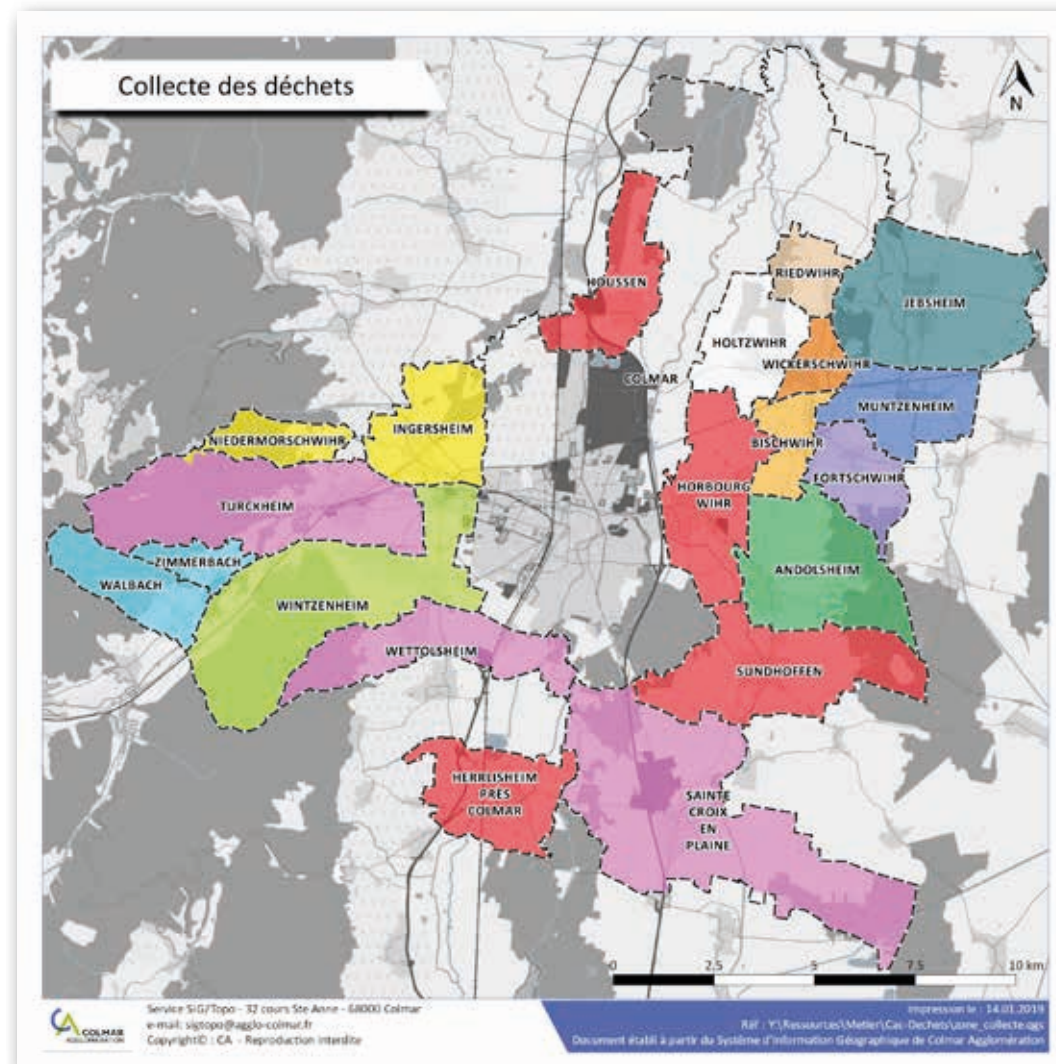

Calendrier du tri 2020

COMMUNES

Jours de collecte par secteurs

		BIO DÉCHETS	ORDURES MÉNAGÈRES RÉSIDUELLES
Zone A	Zimmerbach - Walbach	Mardi	Vendredi
Zone B	Turckheim - Wettolsheim Sainte Croix en Plaine	Vendredi	Mardi
Zone C	Ingersheim - Hunabuhl Niedermorschwihr - Trois-Epis	Jeudi	Lundi
Zone D	Wintzenheim - Logelbach	Lundi	Jeudi
Zone E	Herrlisheim-Près-Colmar Houssen - Horbourg-Wihr Sundhoffen	Mercredi	Samedi
Zone F	Jepsheim	Samedi	Mercredi
Zone G	Holtzwihr	Jeudi	Mardi
Zone H	Riedwihr	Lundi	Mercredi
Zone I	Bischwihr	Samedi	Jeudi
Zone J	Fortschwihr	Mardi	Vendredi
Zone K	Andolsheim	Jeudi	Mercredi
Zone L	Muntzenheim	Mercredi	Vendredi
Zone M	Wickerschwihr	Samedi	Mercredi

ATTENTION

Le vendredi 25 décembre et samedi 26 décembre étant fériés, tous les rattrapages du 25 décembre seront réalisés le 23 décembre (Communes + Colmar) et tous les rattrapages du 26 décembre seront réalisés le 28 décembre (Communes + Colmar).

 Rattrapage des bio déchets  Rattrapage des ordures ménagères résiduelles

Les collectes de rattrapage débuteront le jour indiqué à partir de 4h30.

 Zone A  Zone B  Zone C  Zone D  Zone E  Zone F  Zone G
 Zone H  Zone I  Zone J  Zone K  Zone L  Zone M

JOUR DE L'AN 2021
 Pour les zones A, B, J et L   
 La collecte du vendredi 1^{er} janvier 2021 se fera le mercredi 30 décembre 2020.