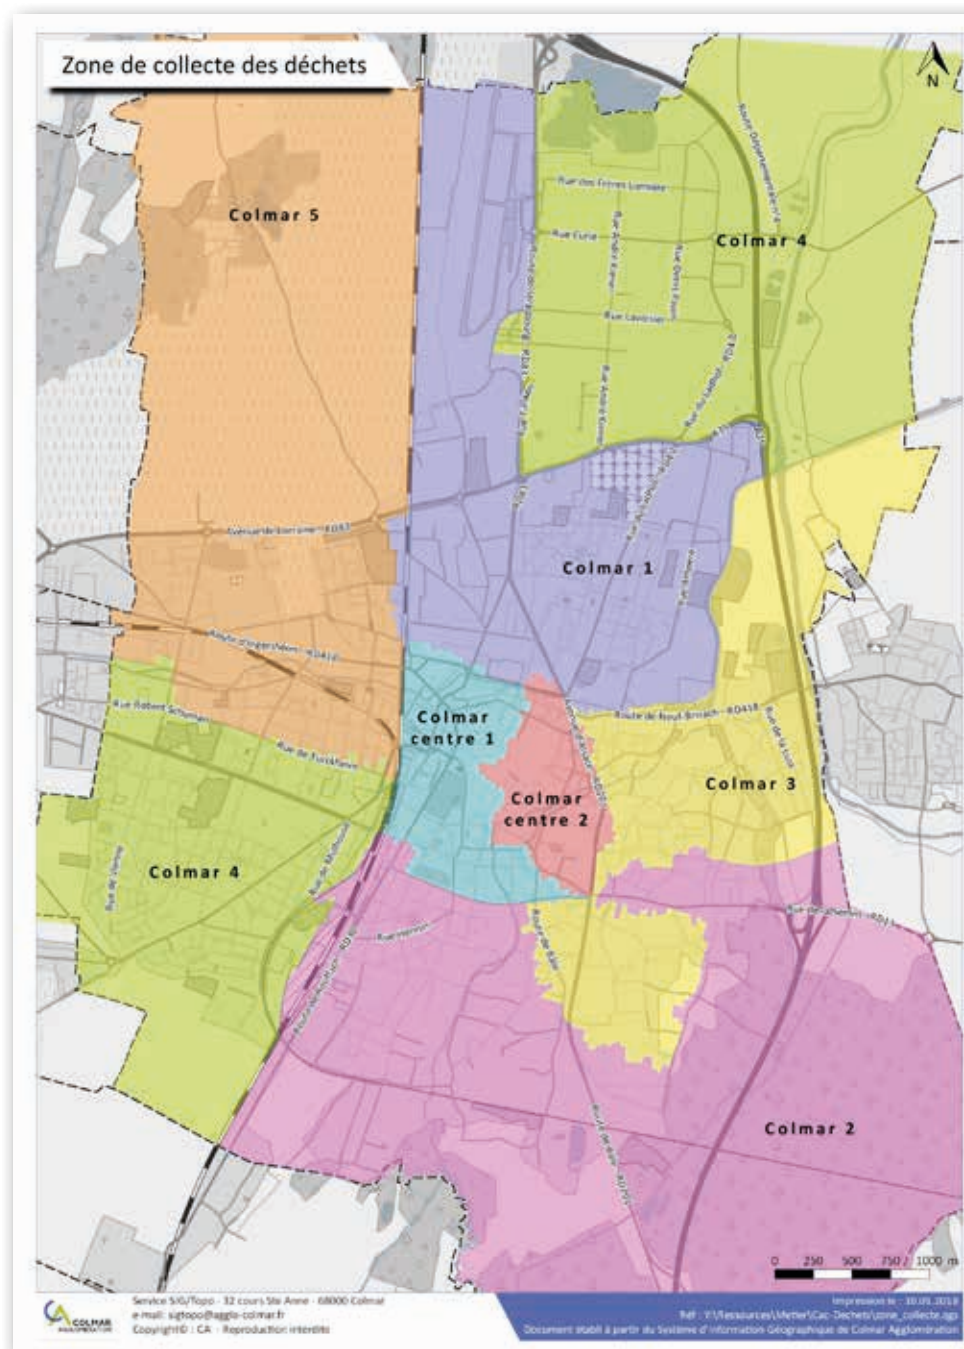

Calendrier du tri 2020

COLMAR

Jours de collecte par secteurs

		BIO DÉCHETS	ORDURES MÉNAGÈRES RÉSIDUELLES
Colmar 1	Quartiers Saint-Léon, Ladhof et Soie	Lundi	Jeudi
Colmar 2	Quartiers Semm et Sud	Mardi	Vendredi
Colmar 3	Quartiers Grillenbreit, Maraîchers, Luss/Dornig et Lebbert	Samedi	Mercredi
Colmar 4	Quartiers Sainte-Marie, Europe et Zone Industrielle Nord	Vendredi	Mardi
Colmar 5	Quartiers Saint-Vincent-de-Paul, Saint-Joseph et Mittelharth	Jeudi	Lundi
Colmar Centre 1	Colmar centre 1	Mercredi	Samedi
Colmar Centre 2	Colmar centre 2	Samedi	Mercredi

ATTENTION

Le vendredi 25 décembre et samedi 26 décembre étant fériés, tous les rattrapages du 25 décembre seront réalisés le 23 décembre (Communes + Colmar) et tous les rattrapages du 26 décembre seront réalisés le 28 décembre (Communes + Colmar).

 Rattrapage des bio déchets
 Rattrapage des ordures ménagères résiduelles

***Les collectes de rattrapage débuteront le jour indiqué à partir de 4h30.**

Secteurs de collecte :  Colmar centre 1*  Colmar centre 2*
 Colmar 1  Colmar 2  Colmar 3  Colmar 4  Colmar 5

JOUR DE L'AN 2021

Pour les zones **Colmar 2** et **Colmar 4** : la collecte de rattrapage  et  du 1er janvier 2021 aura lieu le 30 décembre 2020.